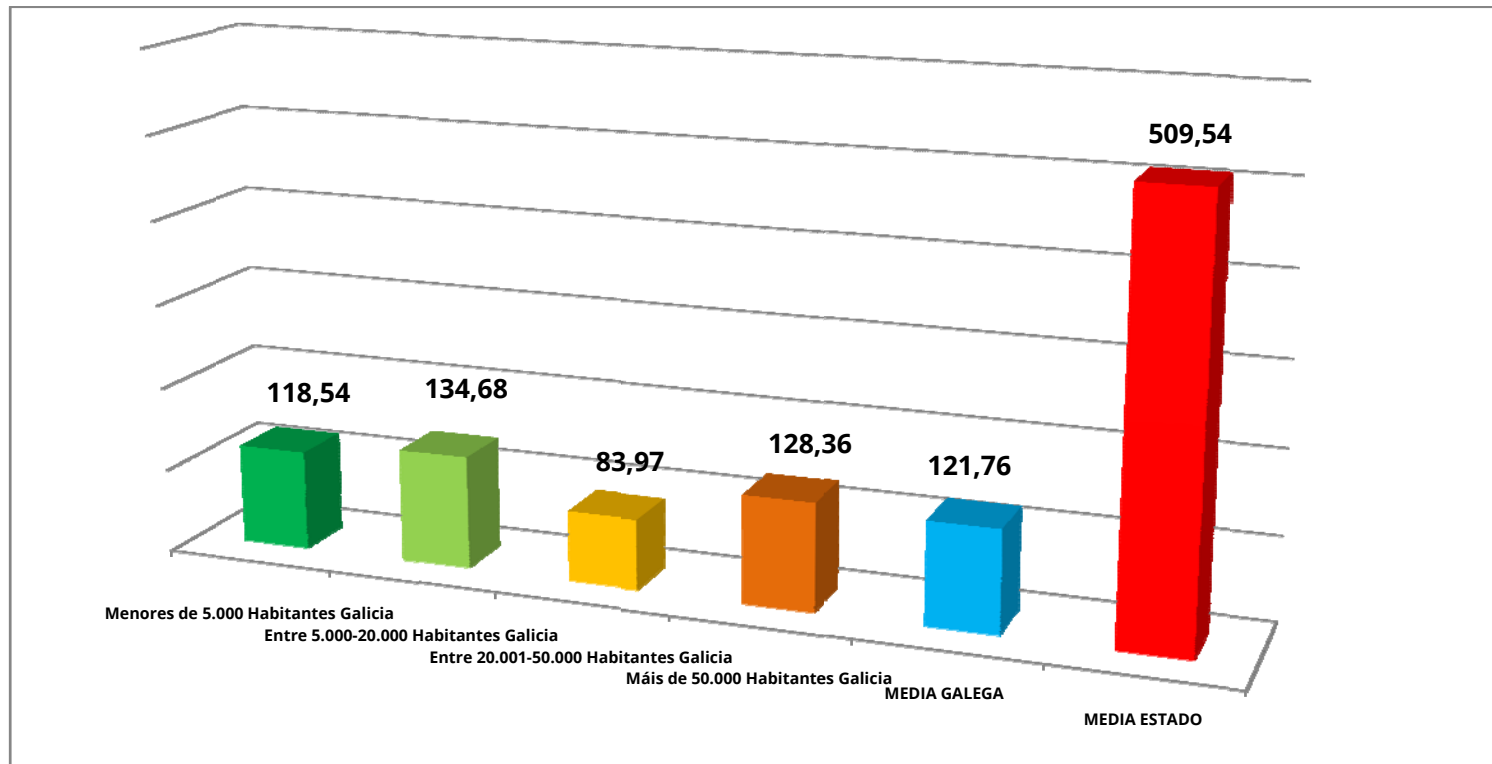

DÉBEDA VIVA CONCELLOS

31/12/2017

EVOLUCIÓN DÉBEDA VIVA CONCELLOS GALEGOS (Anos 2012-2017) (Miles de Euros)

DÉBEDA VIVA CONCELLOS GALEGOS TRAMOS POBOACIÓN (Ano 2017) (Miles de Euros)

DÉBEDA VIVA CONCELLOS GALEGOS TRAMOS POBOACIÓN (Ano 2017) (Euros por habitante)

Fonte: Ministerio de Facenda e Administracións Públicas. Elaboración propia

DÉBIDA VIVA CONCELLOS POR COMUNIDADES AUTÓNOMAS (Ano 2017) (Euros por habitante)