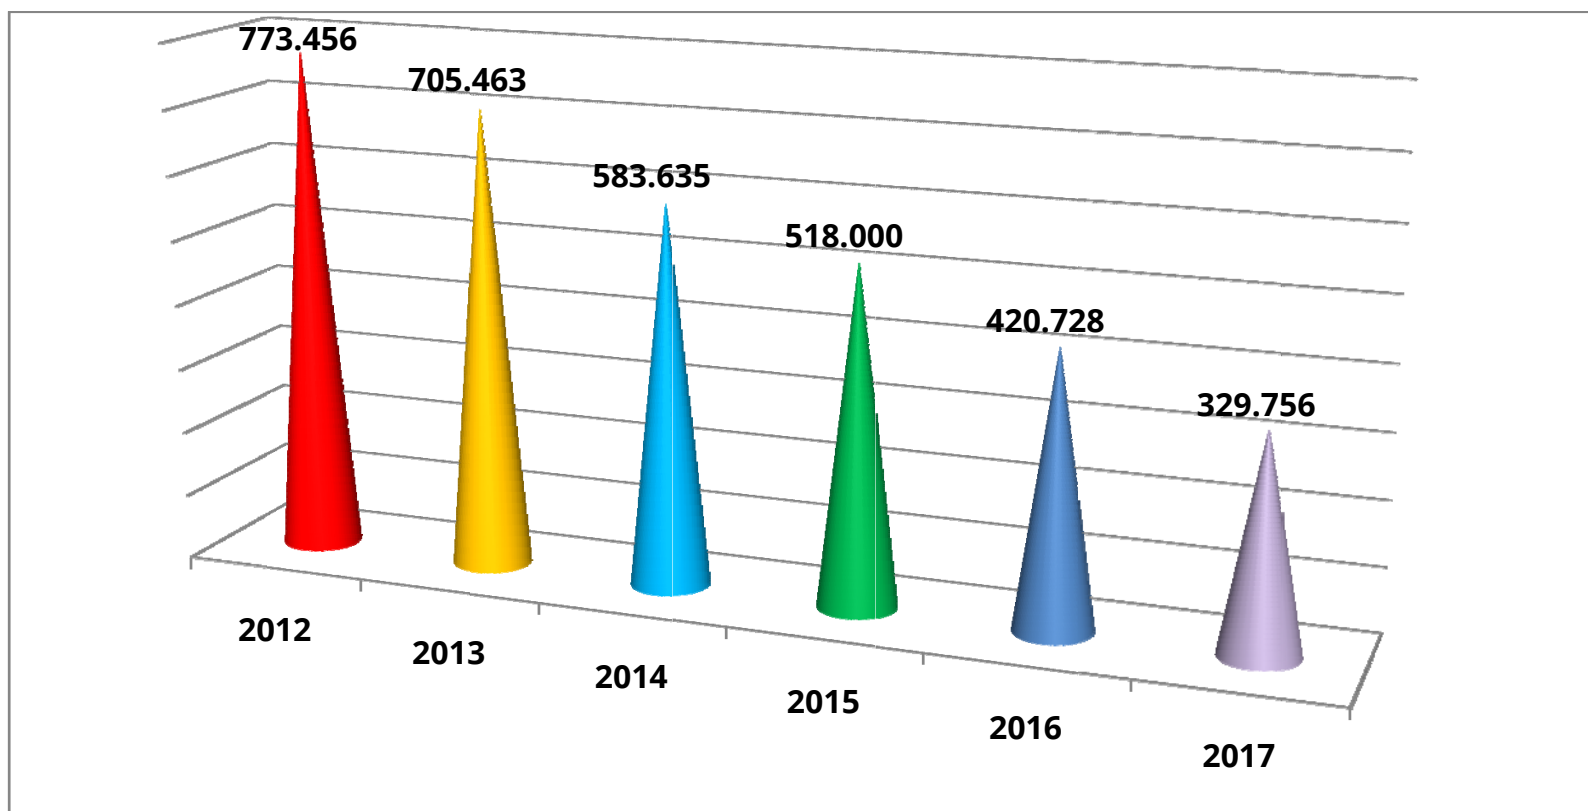

DÉBEDA VIVA CONCELLOS

31/12/2017

EVOLUCIÓN DÉBEDA VIVA CONCELLOS GALEGOS (Anos 2012-2017) (Miles de Euros)

DÉBEDA VIVA CONCELLOS GALEGOS TRAMOS POBOACIÓN (Ano 2017) (Miles de Euros)

DÉBEDA VIVA CONCELLOS GALEGOS TRAMOS POBOACIÓN (Ano 2017) (Euros por habitante)