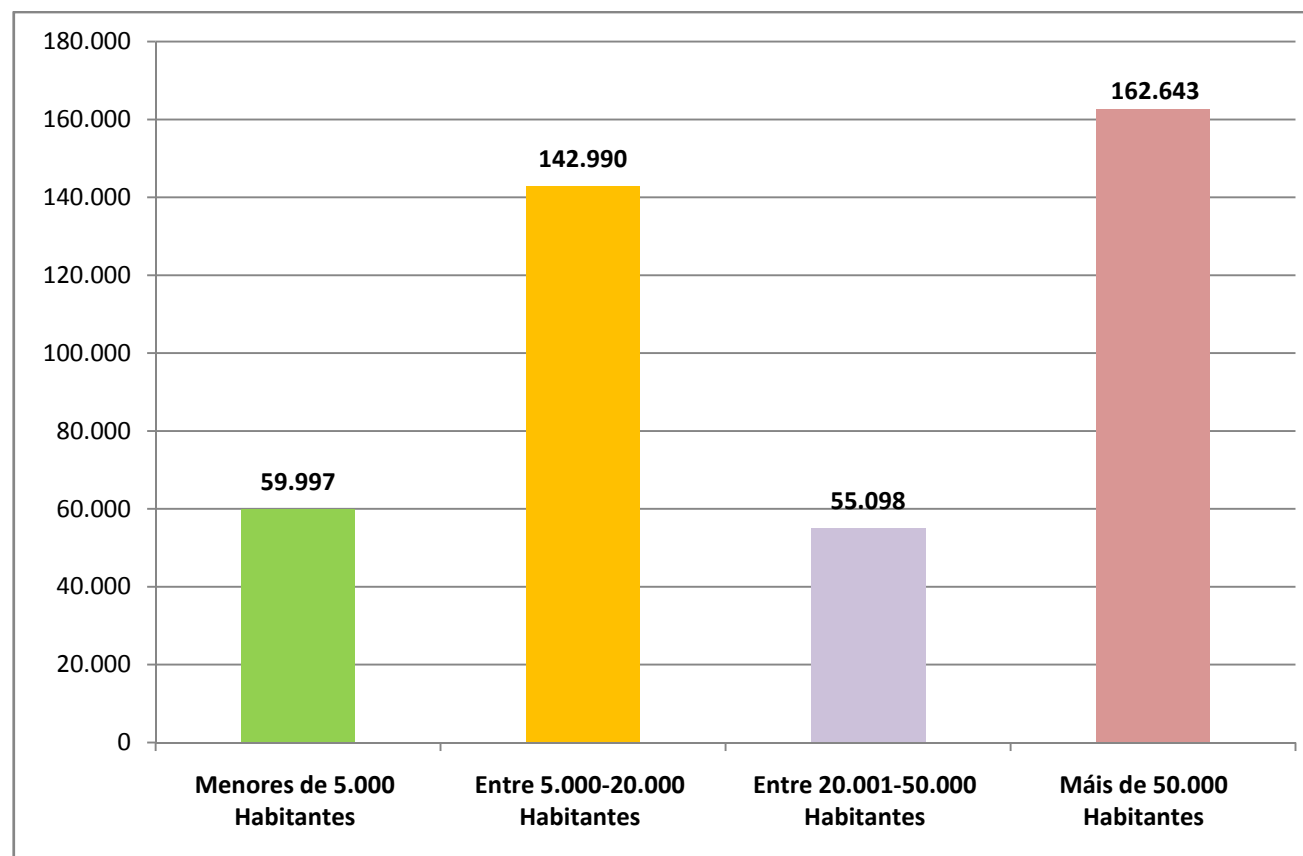

DÉBEDA VIVA CONCELLOS

31/12/2016

EVOLUCIÓN DÉBEDA VIVA CONCELLOS GALEGOS

(Anos 2012-2016)

(Miles de Euros)

Fonte: Ministerio de Facenda e Administracións Públicas. Elaboración propia

DÉBEDA VIVA CONCELLOS GALEGOS TRAMOS POBOACIÓN

(Ano 2016)

(Miles de Euros)

Fonte: Ministerio de Facenda e Administracións Públicas. Elaboración propia

DÉBEDA VIVA CONCELLOS GALEGOS TRAMOS POBOACIÓN

(Ano 2016)

(Euros por Habitante)

Fonte: Ministerio de Facenda e Administracións Públicas. Elaboración propia