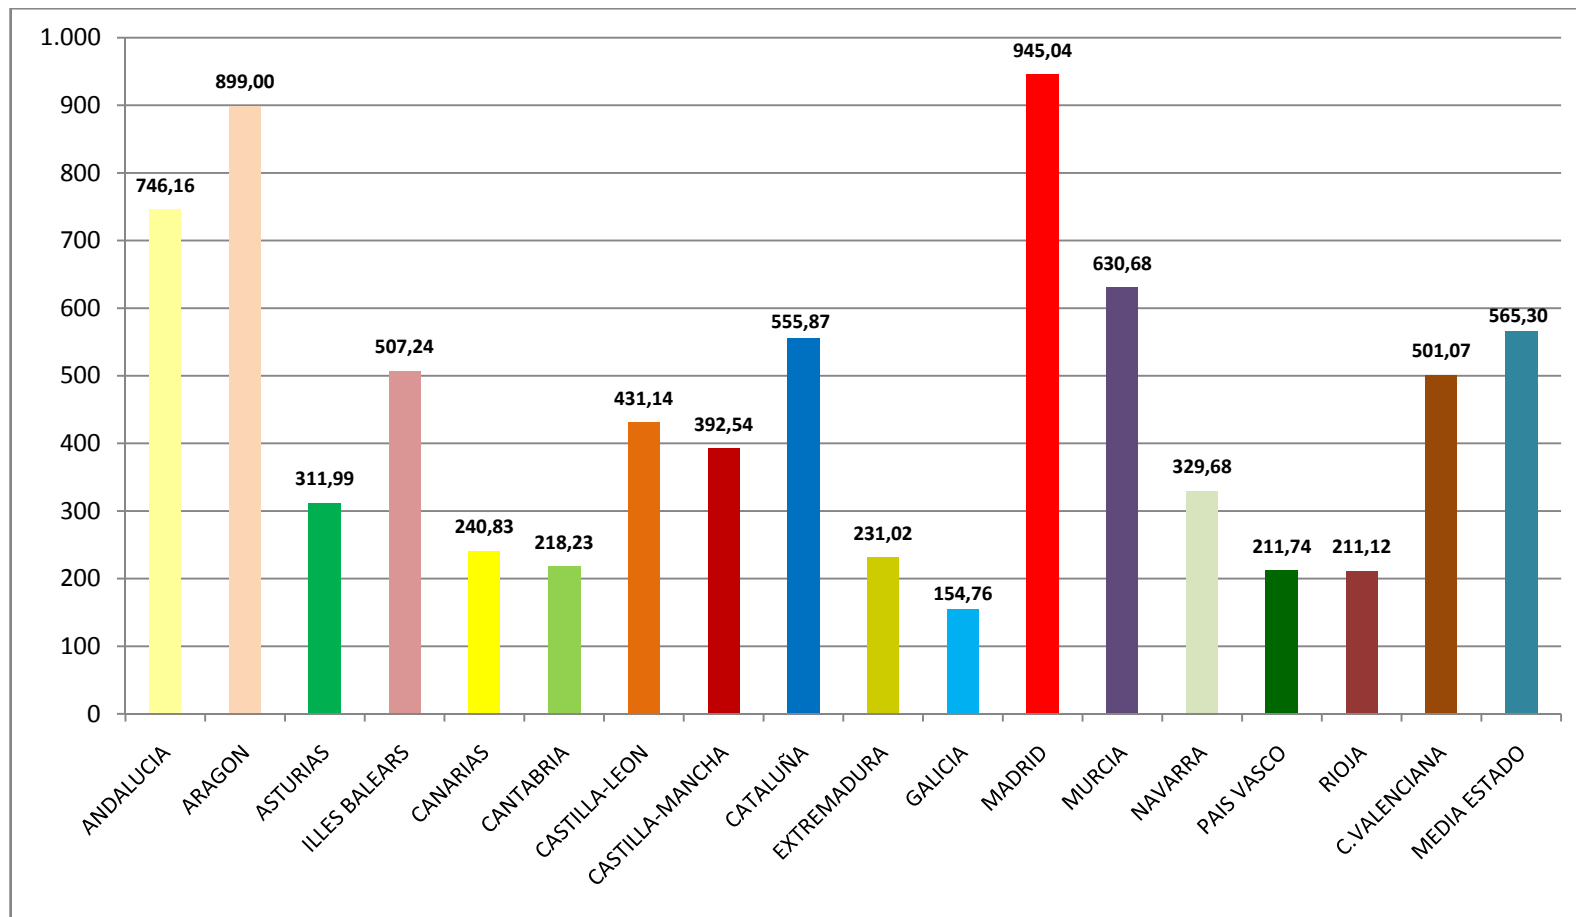

DÉBEDA VIVA CONCELLOS POR COMUNIDADES AUTÓNOMAS

(Ano 2016)

(Euros por Habitante)

Fonte: Ministerio de Facenda e Administracións Públicas. Elaboración propia