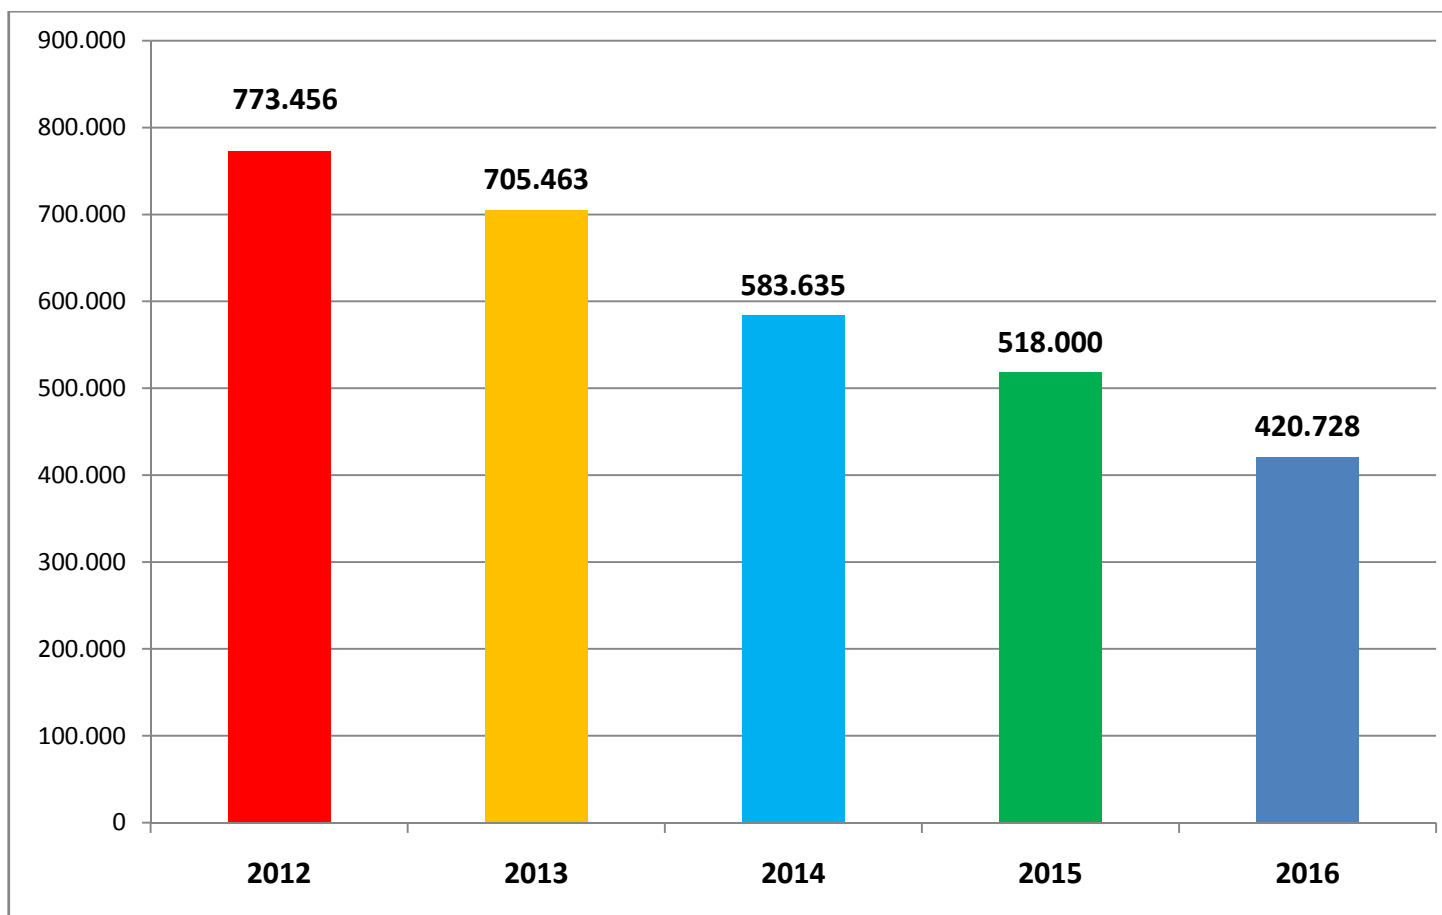

DÉBEDA VIVA CONCELLOS

31/12/2016

EVOLUCIÓN DÉBEDA VIVA CONCELLOS GALEGOS

(Anos 2012-2016)

(Miles de Euros)

Fonte: Ministerio de Facenda e Administracións Públicas. Elaboración propia

DÉBEDA VIVA CONCELLOS GALEGOS TRAMOS POBOACIÓN

(Ano 2016)

(Miles de Euros)

Fonte: Ministerio de Facenda e Administracións Públicas. Elaboración propia

DÉBEDA VIVA CONCELLOS GALEGOS TRAMOS POBOACIÓN

(Ano 2016)

(Euros por Habitante)

Fonte: Ministerio de Facenda e Administracións Públicas. Elaboración propia