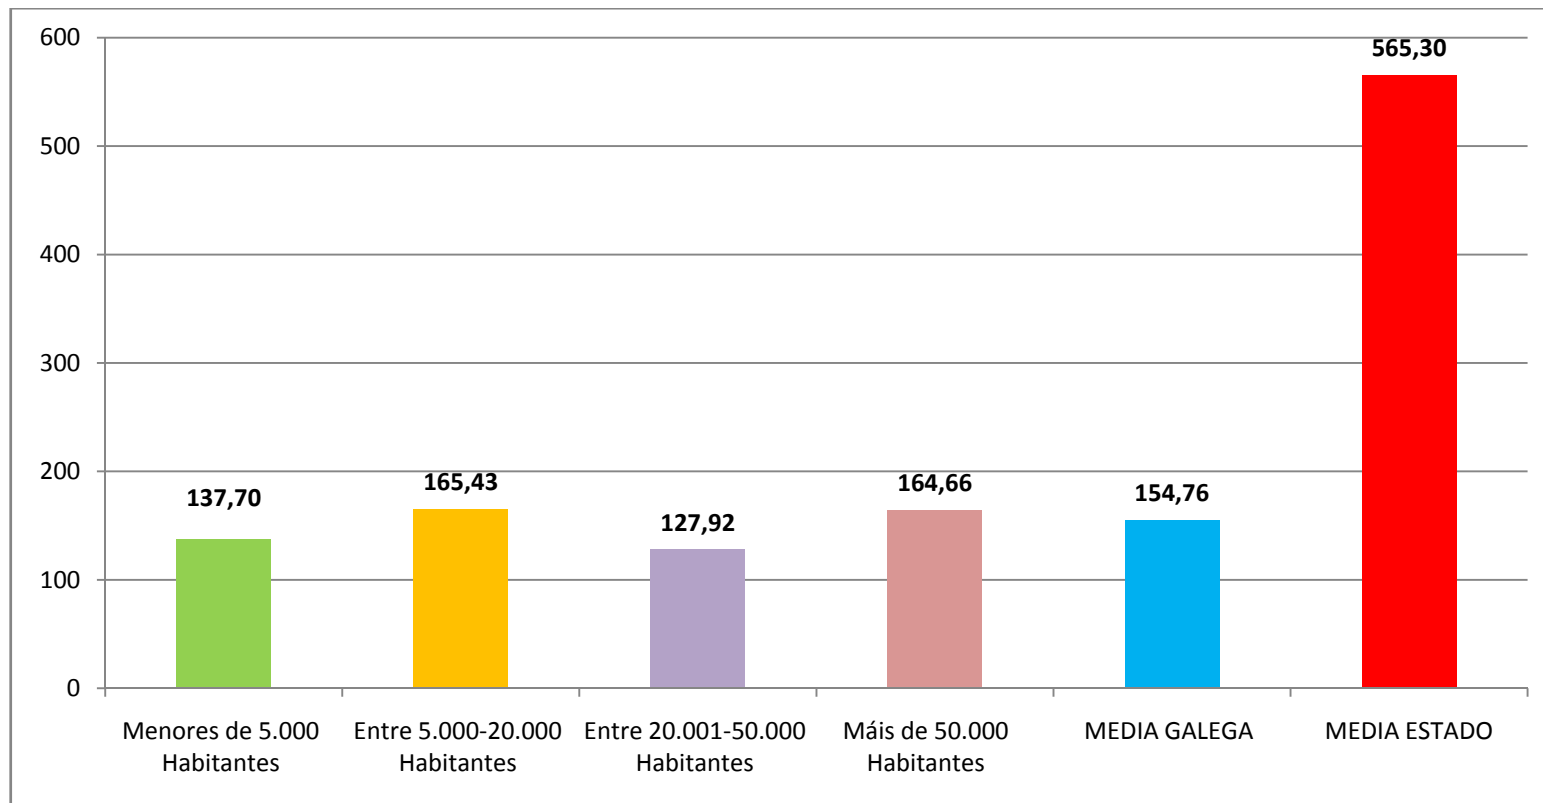

DÉBEDA VIVA CONCELLOS

31/12/2016

EVOLUCIÓN DÉBEDA VIVA CONCELLOS GALEGOS

(Anos 2012-2016)

(Miles de Euros)

Fonte: Ministerio de Facenda e Administracións Públicas. Elaboración propia

DÉBEDA VIVA CONCELLOS GALEGOS TRAMOS POBOACIÓN

(Ano 2016)

(Miles de Euros)

Fonte: Ministerio de Facenda e Administracións Públicas. Elaboración propia

DÉBEDA VIVA CONCELLOS GALEGOS TRAMOS POBOACIÓN

(Ano 2016)

(Euros por Habitante)

Fonte: Ministerio de Facenda e Administracións Públicas. Elaboración propia