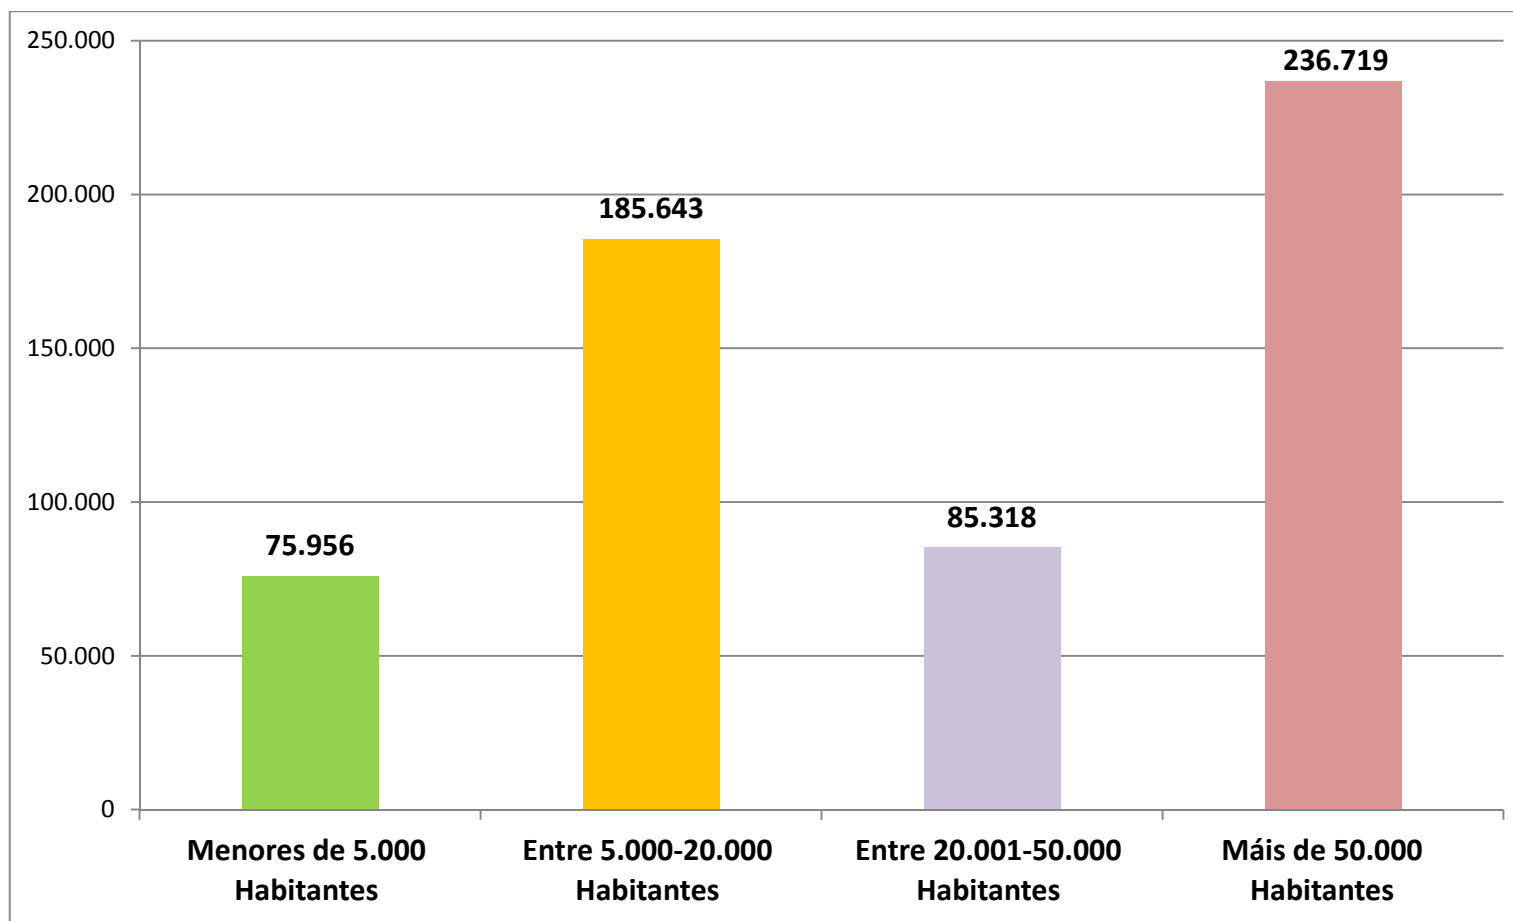

DÉBEDA VIVA CONCELLOS

31/12/2014

EVOLUCIÓN DÉBEDA VIVA CONCELLOS GALEGOS

(Anos 2012-2014)

(Miles de Euros)

Fonte: Ministerio de Facenda e Administracións Públicas. Elaboración propia

DÉBEDA VIVA CONCELLOS GALEGOS TRAMOS POBOACIÓN

(Ano 2014)

(Miles de Euros)

Fonte: Ministerio de Facenda e Administracións Públicas. Elaboración propia

DÉBIDA VIVA CONCELLOS GALEGOS TRAMOS POBOACIÓN

(Ano 2014)

(Euros por Habitante)

Fonte: Ministerio de Facenda e Administracións Públicas. Elaboración propia