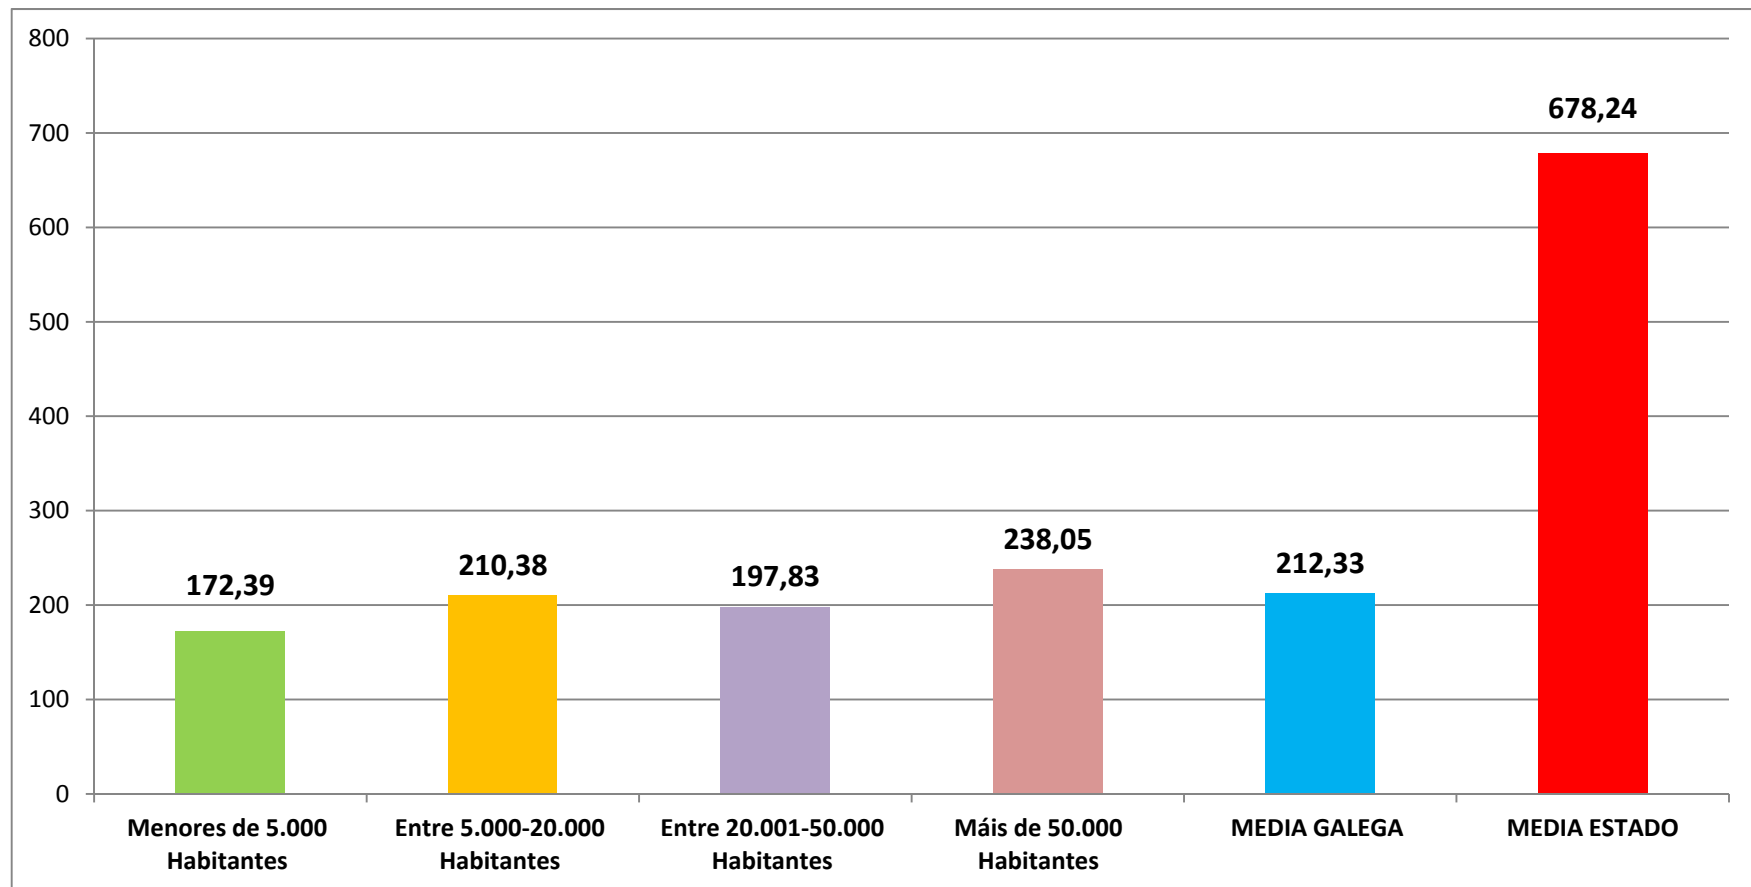

DÉBEDA VIVA CONCELLOS

31/12/2014

EVOLUCIÓN DÉBEDA VIVA CONCELLOS GALEGOS

(Anos 2012-2014)

(Miles de Euros)

Fonte: Ministerio de Facenda e Administracións Públicas. Elaboración propia

DÉBEDA VIVA CONCELLOS GALEGOS TRAMOS POBOACIÓN

(Ano 2014)

(Miles de Euros)

Fonte: Ministerio de Facenda e Administracións Públicas. Elaboración propia

DÉBIDA VIVA CONCELLOS GALEGOS TRAMOS POBOACIÓN

(Ano 2014)

(Euros por Habitante)

Fonte: Ministerio de Facenda e Administracións Públicas. Elaboración propia