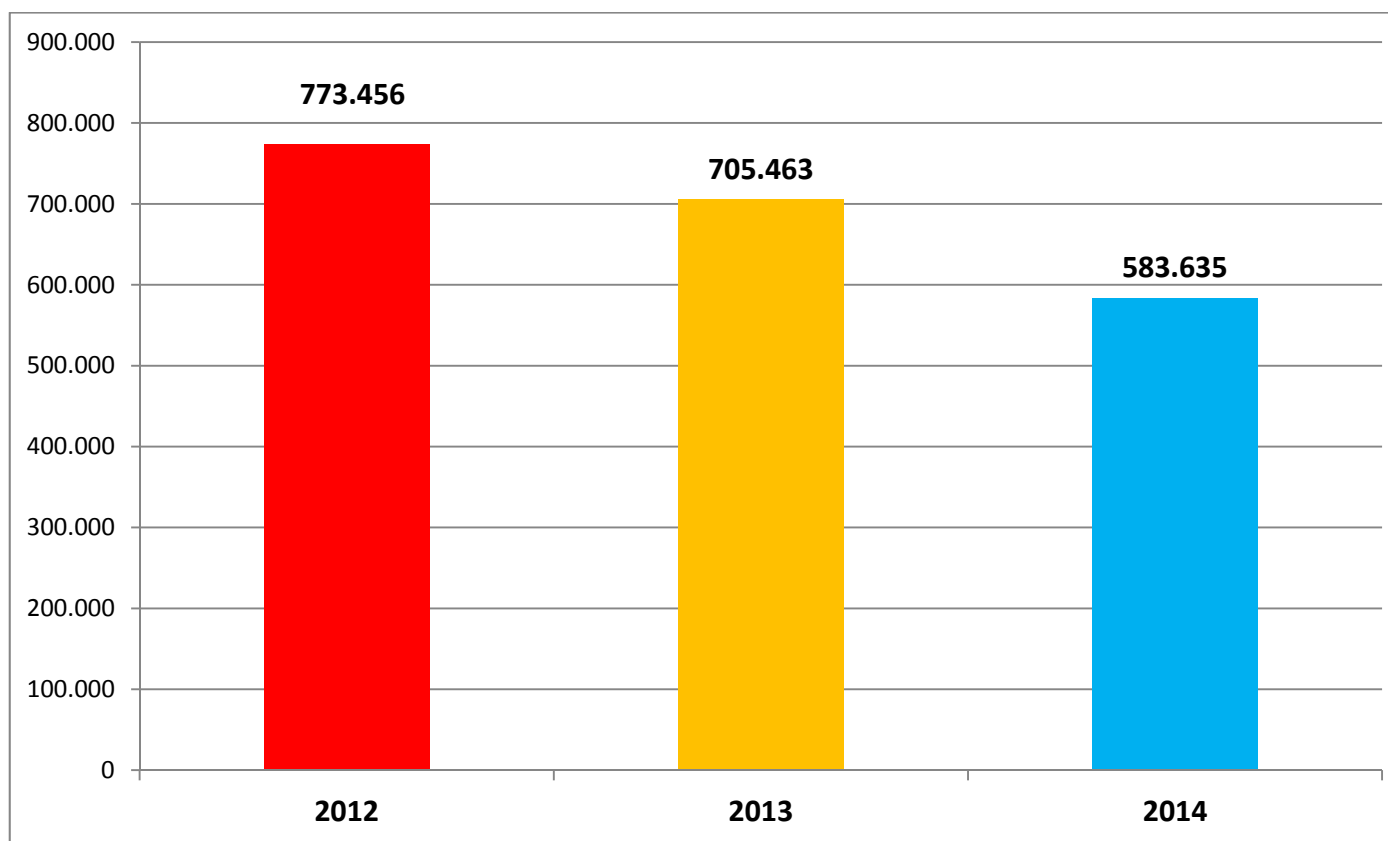

DÉBEDA VIVA CONCELLOS

31/12/2014

EVOLUCIÓN DÉBEDA VIVA CONCELLOS GALEGOS

(Anos 2012-2014)

(Miles de Euros)

Fonte: Ministerio de Facenda e Administracións Públicas. Elaboración propia

DÉBEDA VIVA CONCELLOS GALEGOS TRAMOS POBOACIÓN

(Ano 2014)

(Miles de Euros)

Fonte: Ministerio de Facenda e Administracións Públicas. Elaboración propia

DÉBIDA VIVA CONCELLOS GALEGOS TRAMOS POBOACIÓN

(Ano 2014)

(Euros por Habitante)

Fonte: Ministerio de Facenda e Administracións Públicas. Elaboración propia