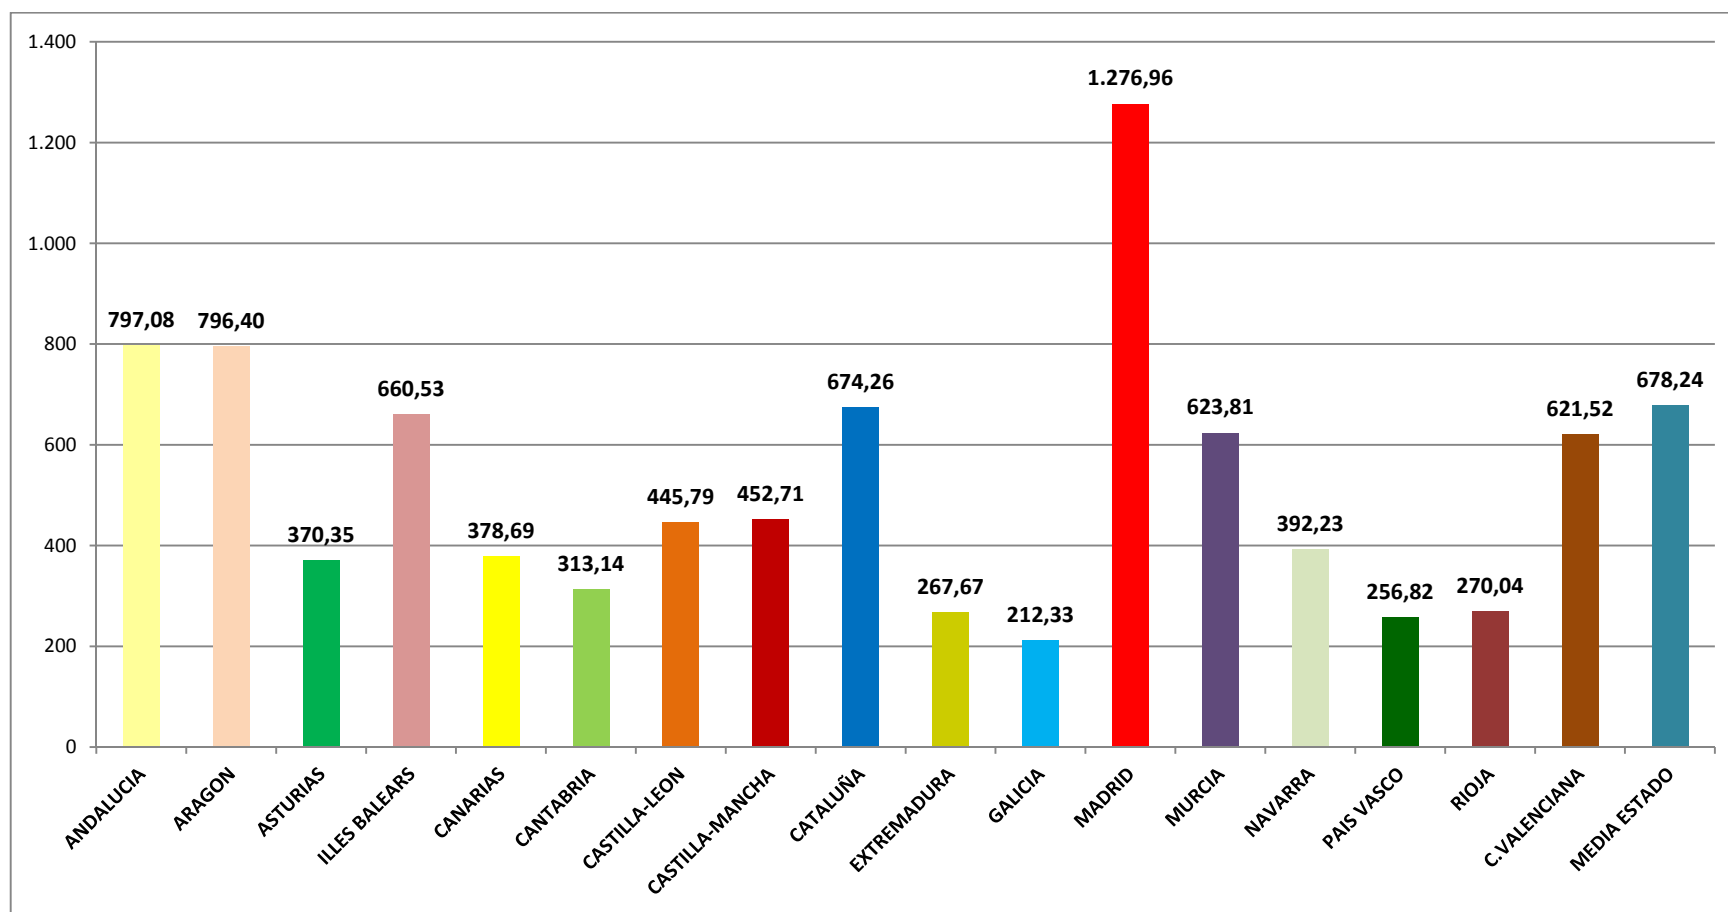

DÉBEDA VIVA CONCELLOS POR COMUNIDADES

(Ano 2014)

(Euros por Habitante)

Fonte: Ministerio de Facenda e Administraciones Públicas. Elaboración propia